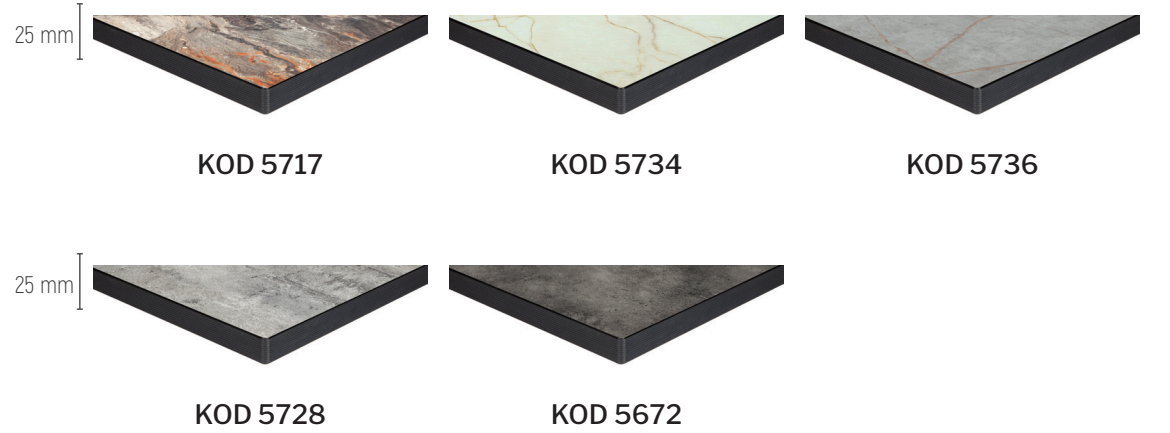

KOD 5741

- 60x60 / 70x70 / 80x80 cm
- 70x120 / 80x120 / 70x140 / 80x140 cm

NETCOM DOĞAL TAŞ /MERMER / BETON

Netcom Natural Stone Marble Colors /Concrete Colors

Netcom doğal taş görünümü sayesinde doğayla iç içeyiz..

With the natural stone appearance of Netcom,
we are intertwined with nature.

KOD 5716

□ 60x60 / 70x70 / 80x80 cm

□ 70x120 / 80x120 / 70x140 / 80x140 cm

COMPACT LAMİNAT MASA TABLASI

Compact Laminate Table Top