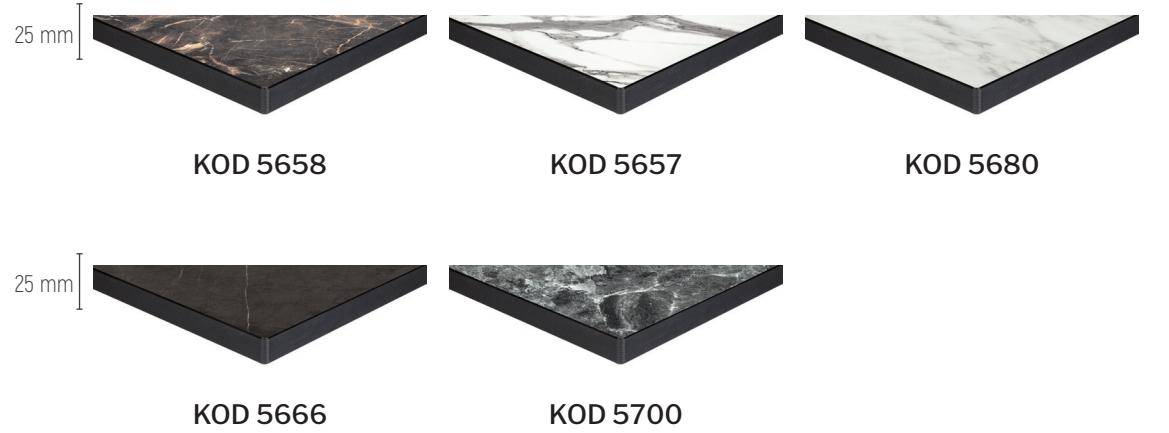

KOD 5741

- 60x60 / 70x70 / 80x80 cm
- 70x120 / 80x120 / 70x140 / 80x140 cm

NETCOM DOĞAL TAŞ /MERMER / BETON

Netcom Natural Stone Marble Colors /Concrete Colors

Netcom doğal taş görünümü sayesinde doğayla iç içeyiz..